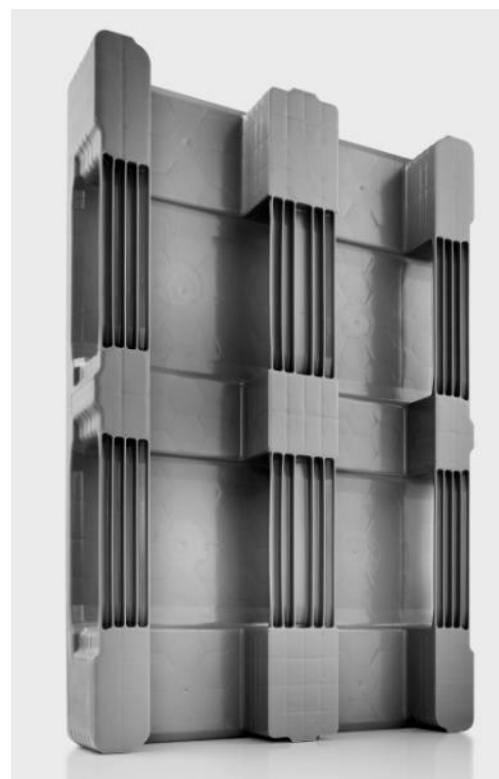

## PALETTE PLASTIQUE LISSE – TC1

Palette alimentaire 800 x 1200 mm

La palette plastique TC1 présente un plancher entièrement lisse sur ses deux faces qui facilite le nettoyage.  
De qualité alimentaire, elle est idéale pour les applications dans les secteurs cosmétiques, pharmaceutiques et bien sûr agro-alimentaires.

### Caractéristiques :

Dimensions (mm)	800 x 1 200x 160
Charge statique (Kg)	7 500
Charge dynamique (Kg)	1 250
Charge en racks (Kg)	1 000
Poids (Kg)	18
Matériau	PEHD vierge

- Palette hygiénique de très haute qualité
- Dessus et dessous entièrement lisses
- Grande capacité de charge
- Résistance aux chocs et solidité des parois
- Structure fermée pour éviter les contaminations

<sup>1</sup> Les valeurs se rapportent à des expériences, basées sur des charges uniformément réparties à température ambiante (20°C). Différentes conditions de fonctionnement peuvent entraîner des divergences au niveau des valeurs. Ces dernières peuvent être contrôlées sur demande. <sup>2</sup> Les dimensions et le poids de la palette sont variables.