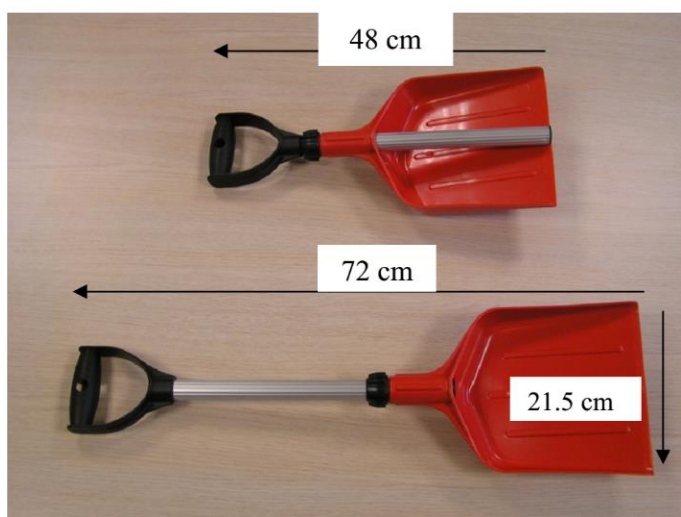

PELLE TÉLÉSCOPIQUE - RÉF. BACS/PELLE

Idéal pour les
bacs à sel

Pelle plastique, inoxydable et résistante au sel.

Pelle en aluminium rétractable de 72 à 48 cm offrant un encombrement et un poids minimum (360g).