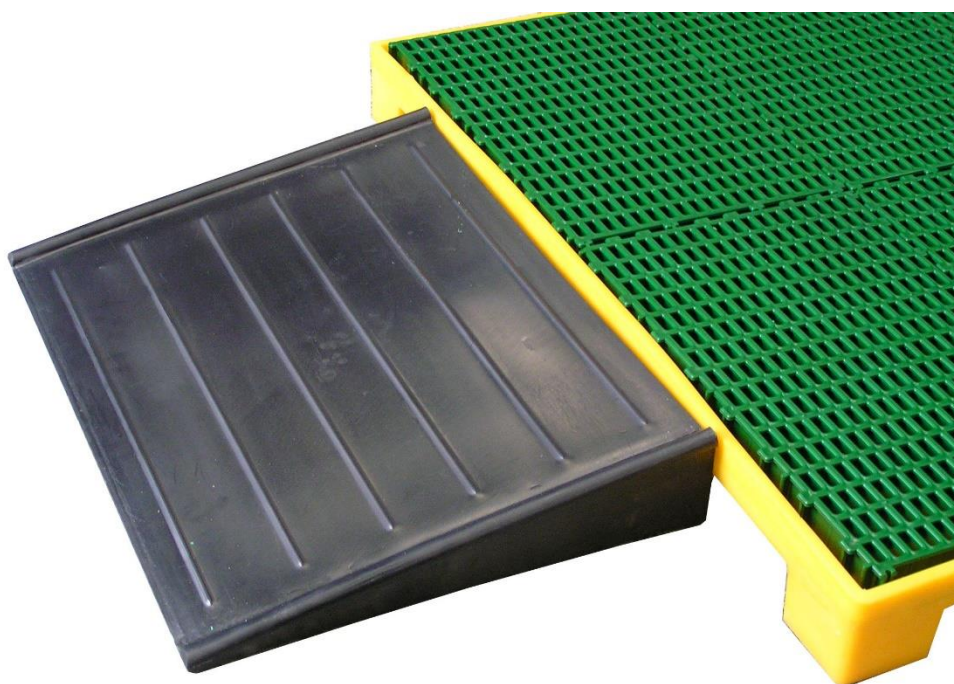

RAMPE PLATEFORMES 60 L ET 120 L - Réf. RAPFR

Facilite l'accès des plateformes 60l + 120l. Facilite l'accès des plateformes avec un diable.

Dimensions : L 775 x l 580 mm x **Hauteur** : 115 mm

Poids : 7 kg

Matière : polyéthylène haute densité

Coloris : Noir