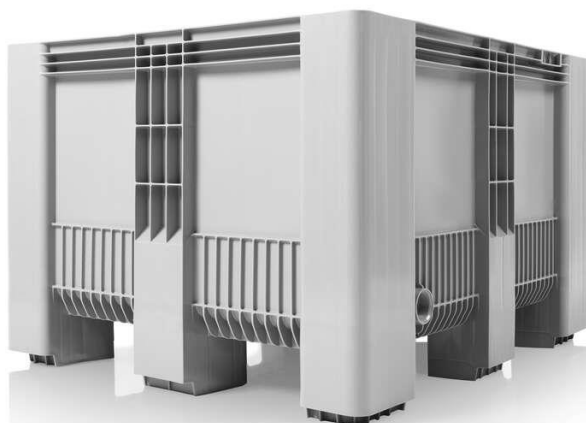

CAISSE-PALETTE MONOBLOC PLEINE A PIEDS – CPP1012/SB3/9P

Caisse palette en PEHD monobloc parois pleines
Equipée de 9 pieds
Empilable - Compatible avec l'ensemble du marché par emboitement
(Non compatible avec les CPP1012/CB3)
Trous de vidange sur le petit et le grand côté

Couleurs disponibles : gris clair, bleu, rouge ou vert.
Options disponibles : 3 semelles sens 1200, parois ajourées, RFID, marquage (50 pièces minimum)
Couvercle disponible

Caractéristiques :

Dimensions	1200 x 1000 x 790 mm
Poids	40 Kg
Volume	610 L
Charge statique	5000 Kg
Charge utile	700 Kg
Matériau	PEHD vierge (qualité alimentaire)