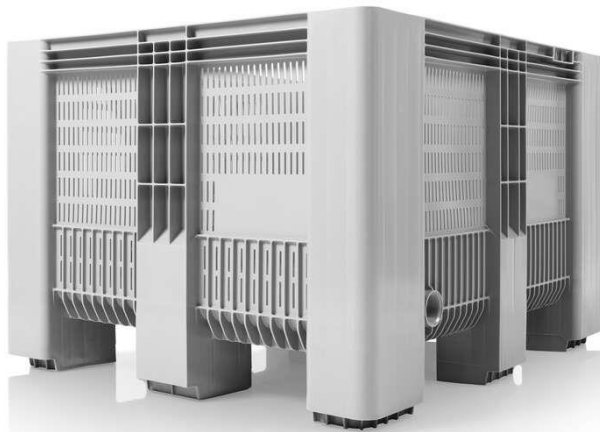

CAISSE-PALETTE MONOBLOC AJOURÉE A PIEDS – CPP1012/SB3/9P/A

Caisse palette en PEHD monobloc parois ajourées
Equipée de 9 pieds
Empilable - Compatible avec l'ensemble du marché par emboîtement
(Non compatible avec les CPP1012/CB3)
Trous de vidange sur le petit et le grand côté

Couleurs disponibles : gris clair, bleu, rouge ou vert.
Options disponibles : 3 semelles sens 1200, parois pleines, RFID, marquage (50 pièces minimum)
Couvercle disponible

Caractéristiques :

Dimensions	1200 x 1000 x 790 mm
Poids	38 Kg
Volume	610 L
Charge statique	5000 Kg
Charge utile	700 Kg
Matériau	PEHD vierge (qualité alimentaire)