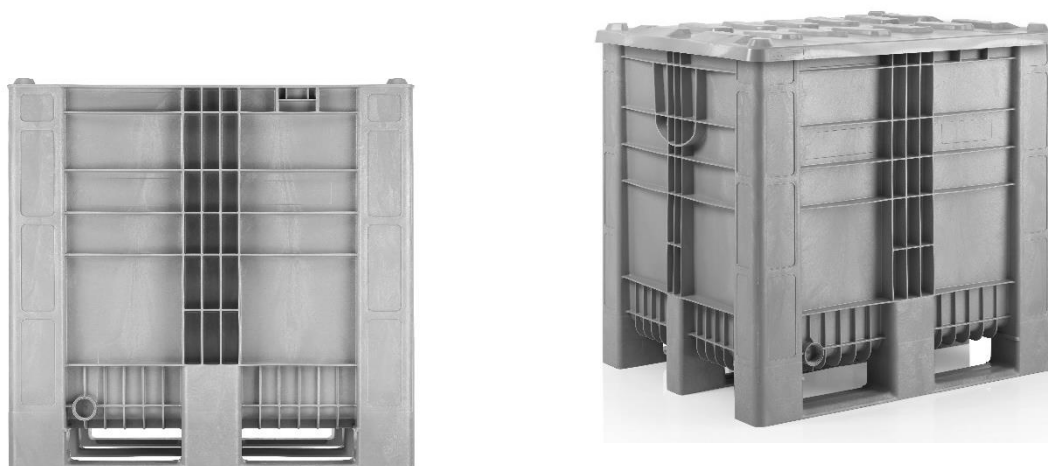

CAISSE-PALETTE PLASTIQUE MONOBLOC – Réf. CPP1012/CB3/1000

Cette caisse-palette plastique grand volume est fabriquée en monobloc avec des semelles et parois renforcées pour une résistance et une protection accrues. Les parois internes sont lisses pour faciliter le vidage et le nettoyage. Son verrouillage est sécurisé grâce aux pions intégrés.

Caractéristiques :

Dimensions extérieures (mm)	1200 x 1000 x 1140	
Dimensions intérieures (mm)	1108 x 897 x 983	
Matériau	Polyéthylène	
Volume (L)	≈ 1000	
Poids (Kg)	49,0 (3 semelles)	46,0 (9 pieds)
Charge admissible (Kg)	1000	
Gerbage	4/1	

Options disponibles :

- 3 semelles ou 9 pieds
- Coloris disponibles en option : Bleu clair, bleu foncé, gris foncé, jaune, rouge et vert.
- Trous de vidange avec filetage 1 pouce et 2 pouces (fermés ou ouverts)
- Transpondeur RFID
- Couvercle disponible : réf. COUV1012/CB3 gris clair (autres couleurs disponibles en option)
- Personnalisations disponibles : marquage de logos, lettres ou nombres.