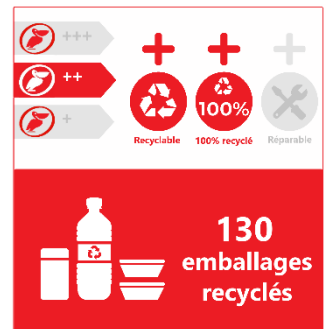

PALETTE EURO - EMB812N/PP/9P

Palette d'expédition emboîtable Europe

Caractéristiques :

Plancher ajouré		Dimensions ^{*2}	800 x 1200 x 140 mm
Charge statique^{*1}	1500 kg	Dimensions empilées^{*2}	800 x 1200 x 40 mm
Charge dynamique^{*1}	1000 kg	Poids ^{*2}	5.00 kg
Plancher inférieur	9 pieds	Matériau	Polypropylène recyclé
Plancher supérieur	Rebords	Couleur	Gris foncé
4 entrées			
Utilisation entre 0°C et 40°C			

Propriétés :

- Économique
- Poids léger et faible hauteur
- Simple et facile à manipuler
- Palette parfaitement adaptée au fret Aérien
- Économies de frais de transport grâce à une réduction optimale du volume
- Produit 100% écologique en matière recyclée