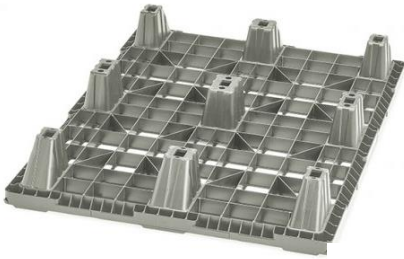

PALETTE EURO - EMB812N/PP/9P

Palette d'expédition emboîtable Europe

Caractéristiques :

Plancher ajouré		Dimensions ^{*2}	800 x 1200 x 140 mm
Charge statique^{*1}	1500 kg	Dimensions empilées^{*2}	800 x 1200 x 40 mm
Charge dynamique^{*1}	1000 kg	Poids ^{*2}	5.00 kg
Plancher inférieur	9 pieds	Matériau	Polypropylène recyclé
Plancher supérieur	Rebords	Couleur	Gris foncé
4 entrées			
Utilisation entre 0°C et 40°C			

Propriétés :

- Économique
- Poids léger et faible hauteur
- Simple et facile à manipuler
- Palette parfaitement adaptée au fret Aérien
- Économies de frais de transport grâce à une réduction optimale du volume
- Produit 100% écologique en matière recyclée

Les options :

- Autres couleurs disponibles
- Rebords personnalisables ou sans rebords
- Gravure ou impression de logo
- Contactez-nous pour connaître les autres options disponibles

^{*1} Les valeurs se rapportent à des expériences, basées sur des charges uniformément réparties à température ambiante (20°C). Différentes conditions de fonctionnement peuvent entraîner des divergences au niveau des valeurs. Ces dernières peuvent être contrôlées sur demande. ^{*2} Les dimensions et le poids de la palette sont variables.