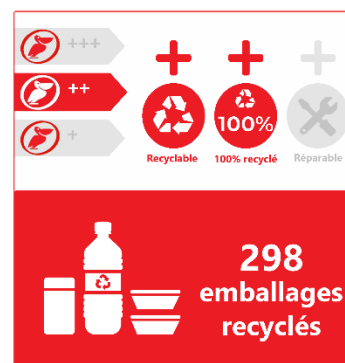

PALETTE EURO – MED812/PP/3S

Palette légère d'expédition - 3 semelles - charges en racks jusqu'à 500 kg

Caractéristiques :

Charge (max.)		Dimensions	800 x 1200 x 150 mm
Statique	5000 kg	Poids	11,90 kg
Dynamique	1250 kg	Matériau	Matière recyclé
En rack	500 kg	Couleur	Noir
Entrée	4 côtés	Plancher inférieur	3 semelles
Rebords (6 mm)		Utilisation entre 0°C et 40°C	

Propriétés :

- Économique
- Sans entretien
- Excellent rapport charge/poids
- Conception monobloc homogène
- Simple et facile à manipuler
- Résistant aux acides, solvants, insectes et bactéries
- Inutile de réaliser un traitement
- Produit 100% écologique en matière recyclée