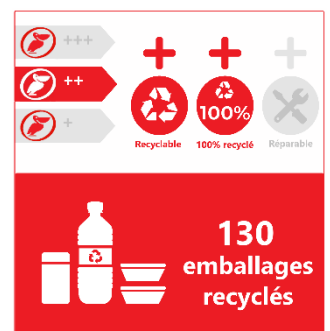

PALETTE EURO - EMB812N/PE/9P

Palette emboîtable euro

Caractéristiques :

Plancher ajouré		Dimensions ^{*2}	800 x 1200 x 140 mm
Charge statique^{*1}	1500 kg	Dimensions empilées^{*2}	800 x 1200 x 40 mm
Charge dynamique^{*1}	1000 kg	Poids ^{*2}	5.00 kg
Plancher inférieur	9 pieds	Matériau	Polyéthylène recyclé
Plancher supérieur	Rebords	Couleur	Noire
4 entrées			

Propriétés :

- Économique
- Poids léger et faible hauteur
- Simple et facile à manipuler
- Palette parfaitement adaptée au fret Aérien
- Économies de frais de transport grâce à une réduction optimale du volume
- Produit 100% écologique en matière recyclée et recyclable