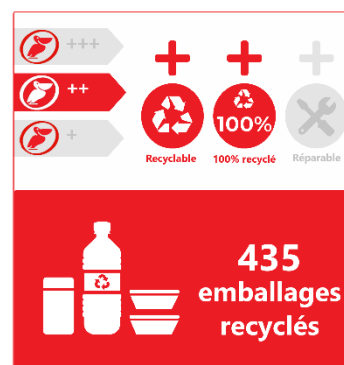

PALETTE EURO - LRD812/PE/3S

Palette lourde à multi usage - 3 semelles - pour charges en racks jusqu'à 1000 kg

Caractéristiques :

Charge (max.)		Dimensions	1200 x 800 x 160 mm
Statique	7 500 kg	Poids	17.40 kg
Dynamique	2 000 kg	Matériau	PE recyclé
En rack	1 000 kg	Couleur	Noir
Entrée	4 côtés	Plancher inférieur	3 semelles
Rebords (7 mm)			

Propriétés :

- Économique
- Sans entretien
- Excellent rapport charge/poids
- Conception monobloc homogène
- Simple et facile à manipuler
- Résistant aux acides, solvants, insectes et bactéries
- Inutile de réaliser un traitement
- Produit 100% écologique en matière recyclée