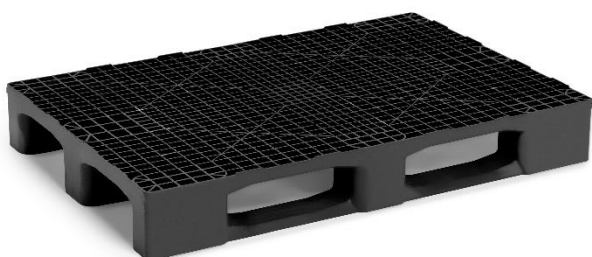

PALETTE EURO - LRD812/PE/3S

Palette lourde à multi usage - 3 semelles - pour charges en racks jusqu'à 1000 kg

Caractéristiques :

Charge (max.)		Dimensions	1200 x 800 x 160 mm
Statique	7 500 kg	Poids	17.40 kg
Dynamique	2 000 kg	Matériau	PE recyclé
En rack	1 000 kg	Couleur	Noir
Entrée	4 côtés	Plancher inférieur	3 semelles
Rebords (7 mm)			

Propriétés :

- Économique
- Sans entretien
- Excellent rapport charge/poids
- Conception monobloc homogène
- Simple et facile à manipuler
- Résistant aux acides, solvants, insectes et bactéries
- Inutile de réaliser un traitement
- Produit 100% écologique en matière recyclée