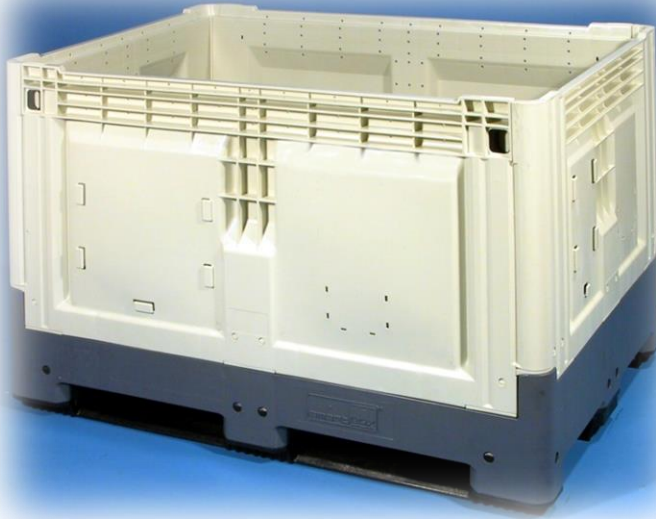

CAISSE-PALETTE PLASTIQUE REPLIABLE – 2 SEMELLES

Réf. : PLIBOX812/565/2S

La caisse-palette plastique repliable est un produit en polyéthylène à haute densité (PE-HD), sans pièces métalliques.

Elle est constituée d'une palette et de parois repliables et démontables, permettant ainsi un gain de place pendant le stockage à vide. Les surfaces sont lisses et arrondies pour assurer la conservation et la sécurité des produits délicats. Facile à nettoyer, elle est conçue pour éviter la stagnation d'eau et garantit ainsi un très haut niveau d'hygiène et propreté.

CARACTERISTIQUES :

Dimensions extérieures	800 x 1200 x 805 mm
Dimensions intérieures	720 x 1120 x 660 mm
Volume	565 litres
Charge dynamique maxi unitaire	650 Kg
Charge statique maxi en gerbage	7 000 kg
Gerbage	8/1
Poids de la caisse	41 Kg